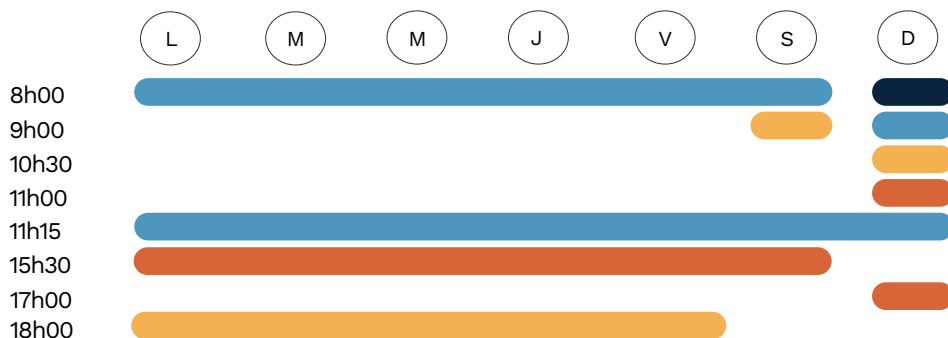

De Mai à Août

Ouverte tous les jours
de 9h30 à 20h

En Septembre, Mars et Avril

Ouverte tous les jours
de 9h30 à 19h

De Octobre à Février

Ouverte tous les jours
de 9h30 à 18h

Ce programme pouvant faire l'objet
de modifications, d'activités additionnelles
ou d'ajustements de dernière minute, il est
recommandé de consulter nos événements
sur notre agenda en ligne

Scannez
ce QR code
pour accéder
à l'agenda

ou

[Cliquez ici](#)

Horaires de la Maison des Buissonnets

Septembre 10h00-12h30 et 13h30-18h00 tous les jours (sauf le dimanche matin)
Octobre 10h00-12h30 et 13h30-17h00 tous les jours (sauf le dimanche matin)
Nov-Déc 10h00-12h00 et 14h00-16h00 tous les jours (sauf le dimanche matin)

Horaires des messes

Basilique

Carmel

Cathédrale

Chapelle Notre Dame du Sourire *

*Dans l'enceinte de l'Ermitage

Pour garder le lien, suivez-nous sur nos réseaux sociaux

Sanctuairetheresedelisieux